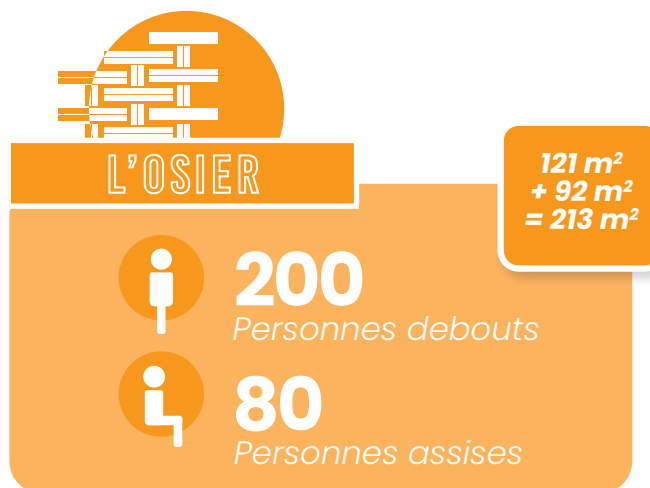

MOULIN DE ROTZ

SALLE FESTIVE

SALLE
DU MOULIN DE ROTZ

S O M M A I R E

1. Capacités.....	4
2. Plan & configurations.....	5
3. Matériel.....	12
4. Tarifs.....	14
5. Réservation.....	15

1. Capacités

Située au 5 chemin du Moulin de Rotz à La Chapelle des Marais, la Salle festive du Moulin de Rotz propose plusieurs espaces modulables afin de répondre au mieux à vos besoins pour votre évènement.