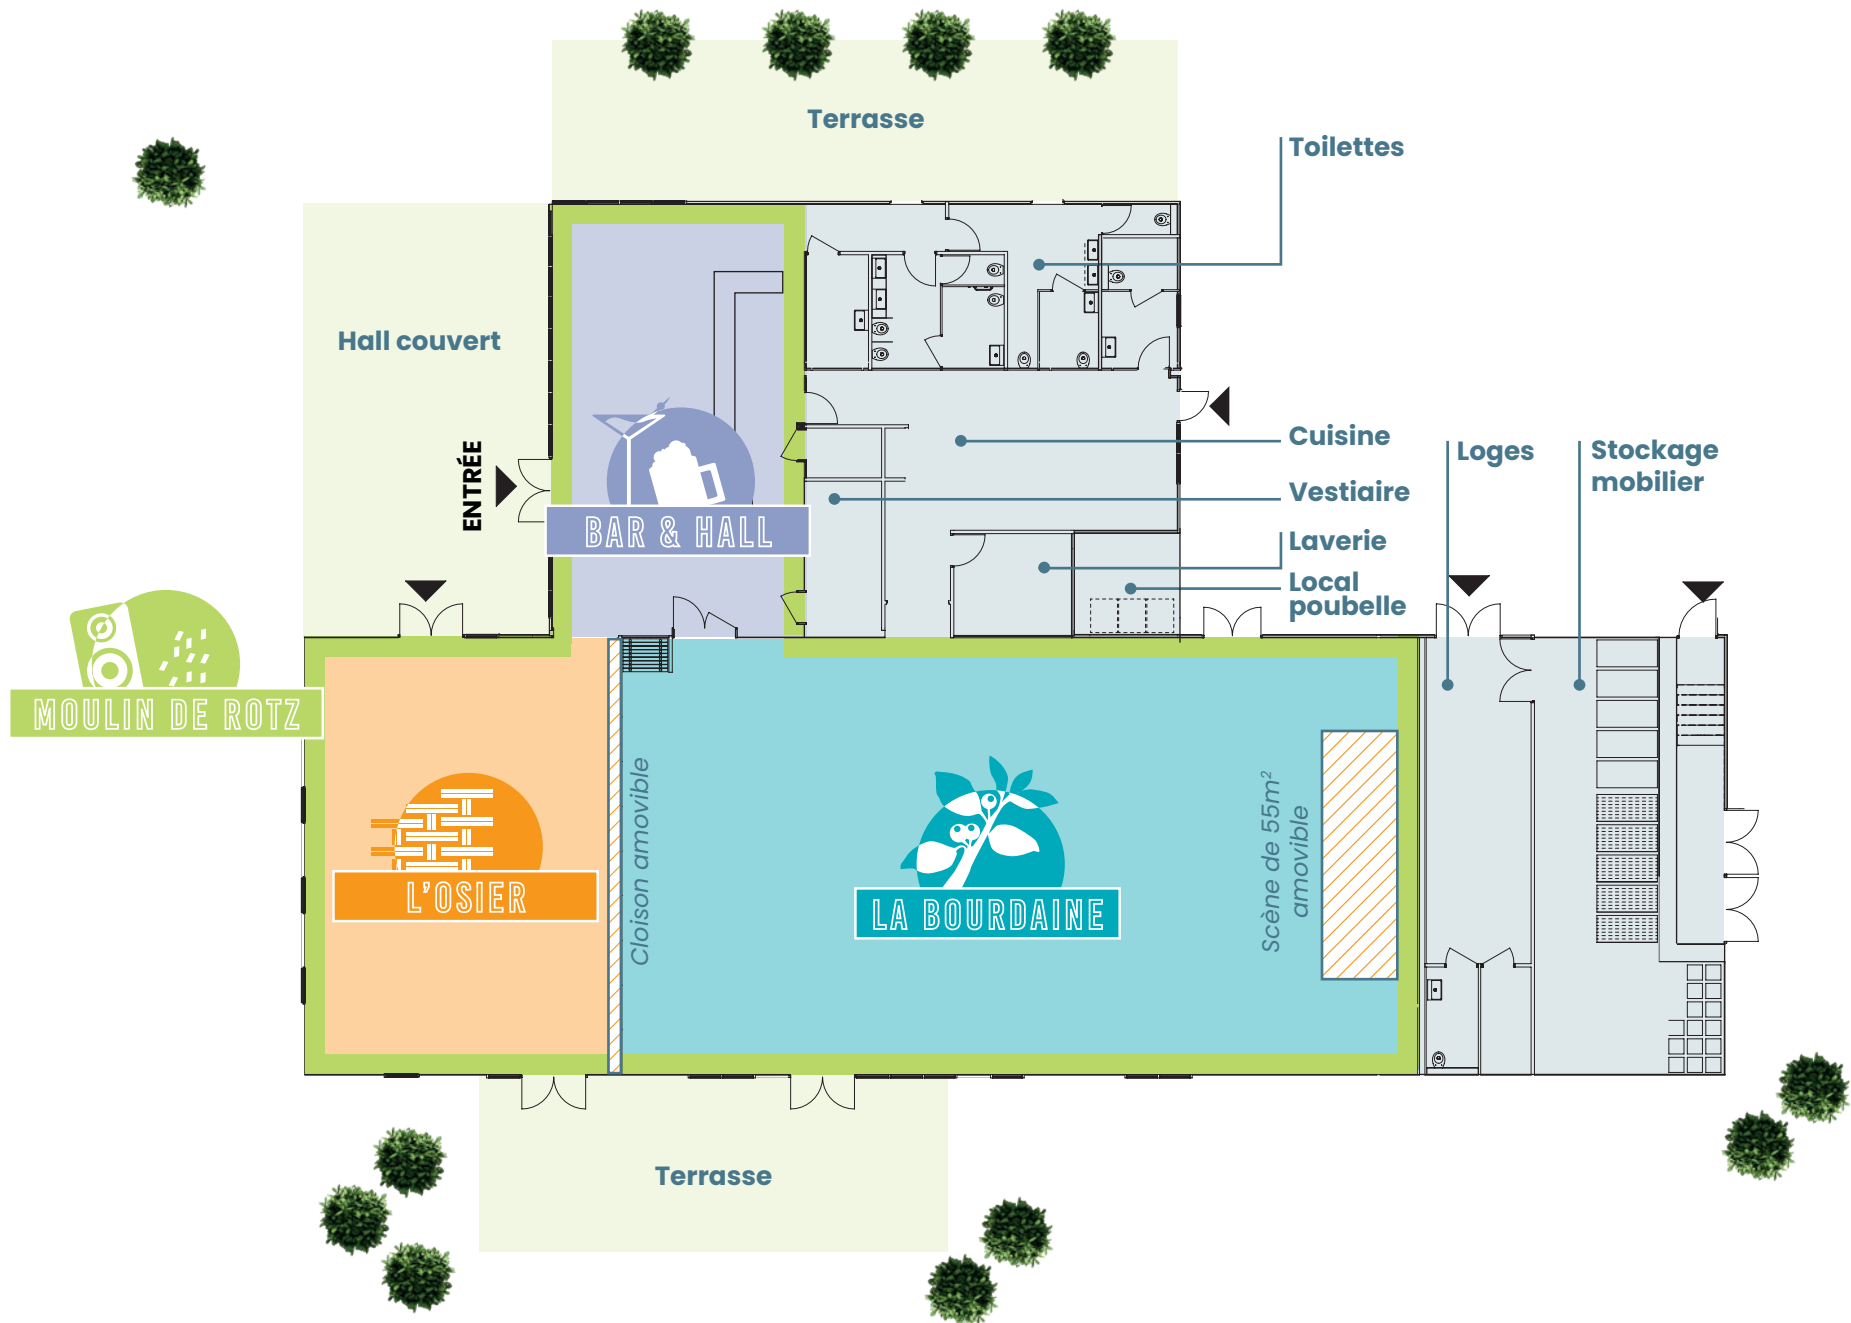

MOULIN DE ROTZ

SALLE FESTIVE

SALLE
DU MOULIN DE ROTZ

S O M M A I R E

1. Capacités.....	4
2. Plan & configurations.....	5
3. Matériel.....	12
4. Tarifs.....	14
5. Réservation.....	15

1. Capacités

Située au 5 chemin du Moulin de Rotz à La Chapelle des Marais, la Salle festive du Moulin de Rotz propose plusieurs espaces modulables afin de répondre au mieux à vos besoins pour votre évènement.

2. Plan et configurations

L'OSIER

CONFIGURATION COCKTAIL

200 *Personnes debouts*

L'OSIER

CONFIGURATION REPAS

80 *Personnes assises*

L'OSIER

CONFIGURATION RÉUNION

80 *Personnes assises*

LA BOURDAINE

CONFIGURATION CONFÉRENCE

250 *Personnes assises*

2. Matériel

La Salle festive du Moulin de Rotz dispose de tout le nécessaire pour votre grand jour :

69

Places de parking

120

Couverts complets

Accès PMR

- A l'ensemble des espaces
- Toilettes adaptées

520

- 360 chaises classiques ³
- 160 chaises design ⁴