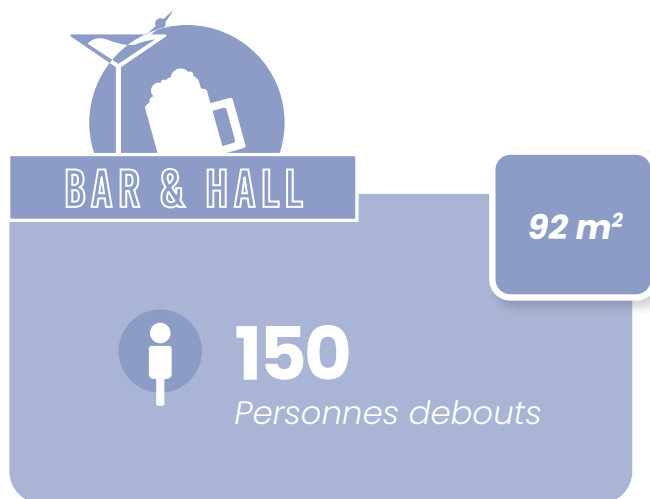

MOULIN DE ROTZ

SALLE FESTIVE

SALLE
DU MOULIN DE ROTZ

S O M M A I R E

1. Capacités.....	4
2. Plan & configurations.....	5
3. Matériel.....	12
4. Tarifs.....	14
5. Réservation.....	15

1. Capacités

Située au 5 chemin du Moulin de Rotz à La Chapelle des Marais, la Salle festive du Moulin de Rotz propose plusieurs espaces modulables afin de répondre au mieux à vos besoins pour votre évènement.

2. Plan et configurations

L'OSIER

CONFIGURATION COCKTAIL

200 *Personnes debouts*

L'OSIER

CONFIGURATION REPAS

80 *Personnes assises*

L'OSIER

CONFIGURATION RÉUNION

80 *Personnes assises*

LA BOURDAINE

CONFIGURATION CONFÉRENCE

250 *Personnes assises*

2. Matériel

La Salle festive du Moulin de Rotz dispose de tout le nécessaire pour votre grand jour :