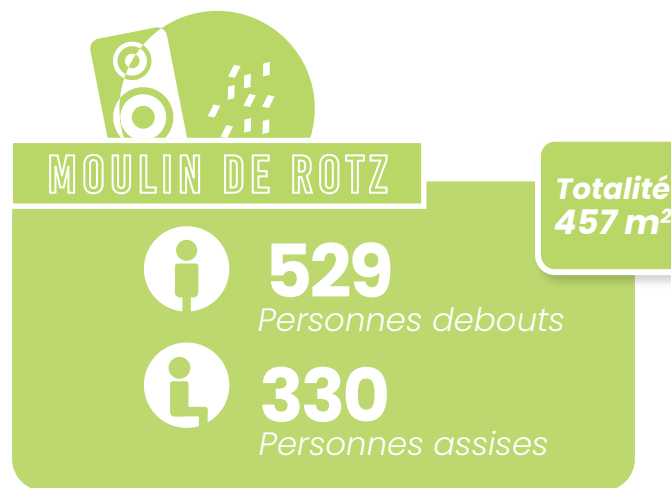

MOULIN DE ROTZ

SALLE FESTIVE

SALLE
DU MOULIN DE ROTZ

S O M M A I R E

1. Capacités.....	4
2. Plan & configurations.....	5
3. Matériel.....	12
4. Tarifs.....	14
5. Réservation.....	15

1. Capacités

Située au 5 chemin du Moulin de Rotz à La Chapelle des Marais, la Salle festive du Moulin de Rotz propose plusieurs espaces modulables afin de répondre au mieux à vos besoins pour votre évènement.